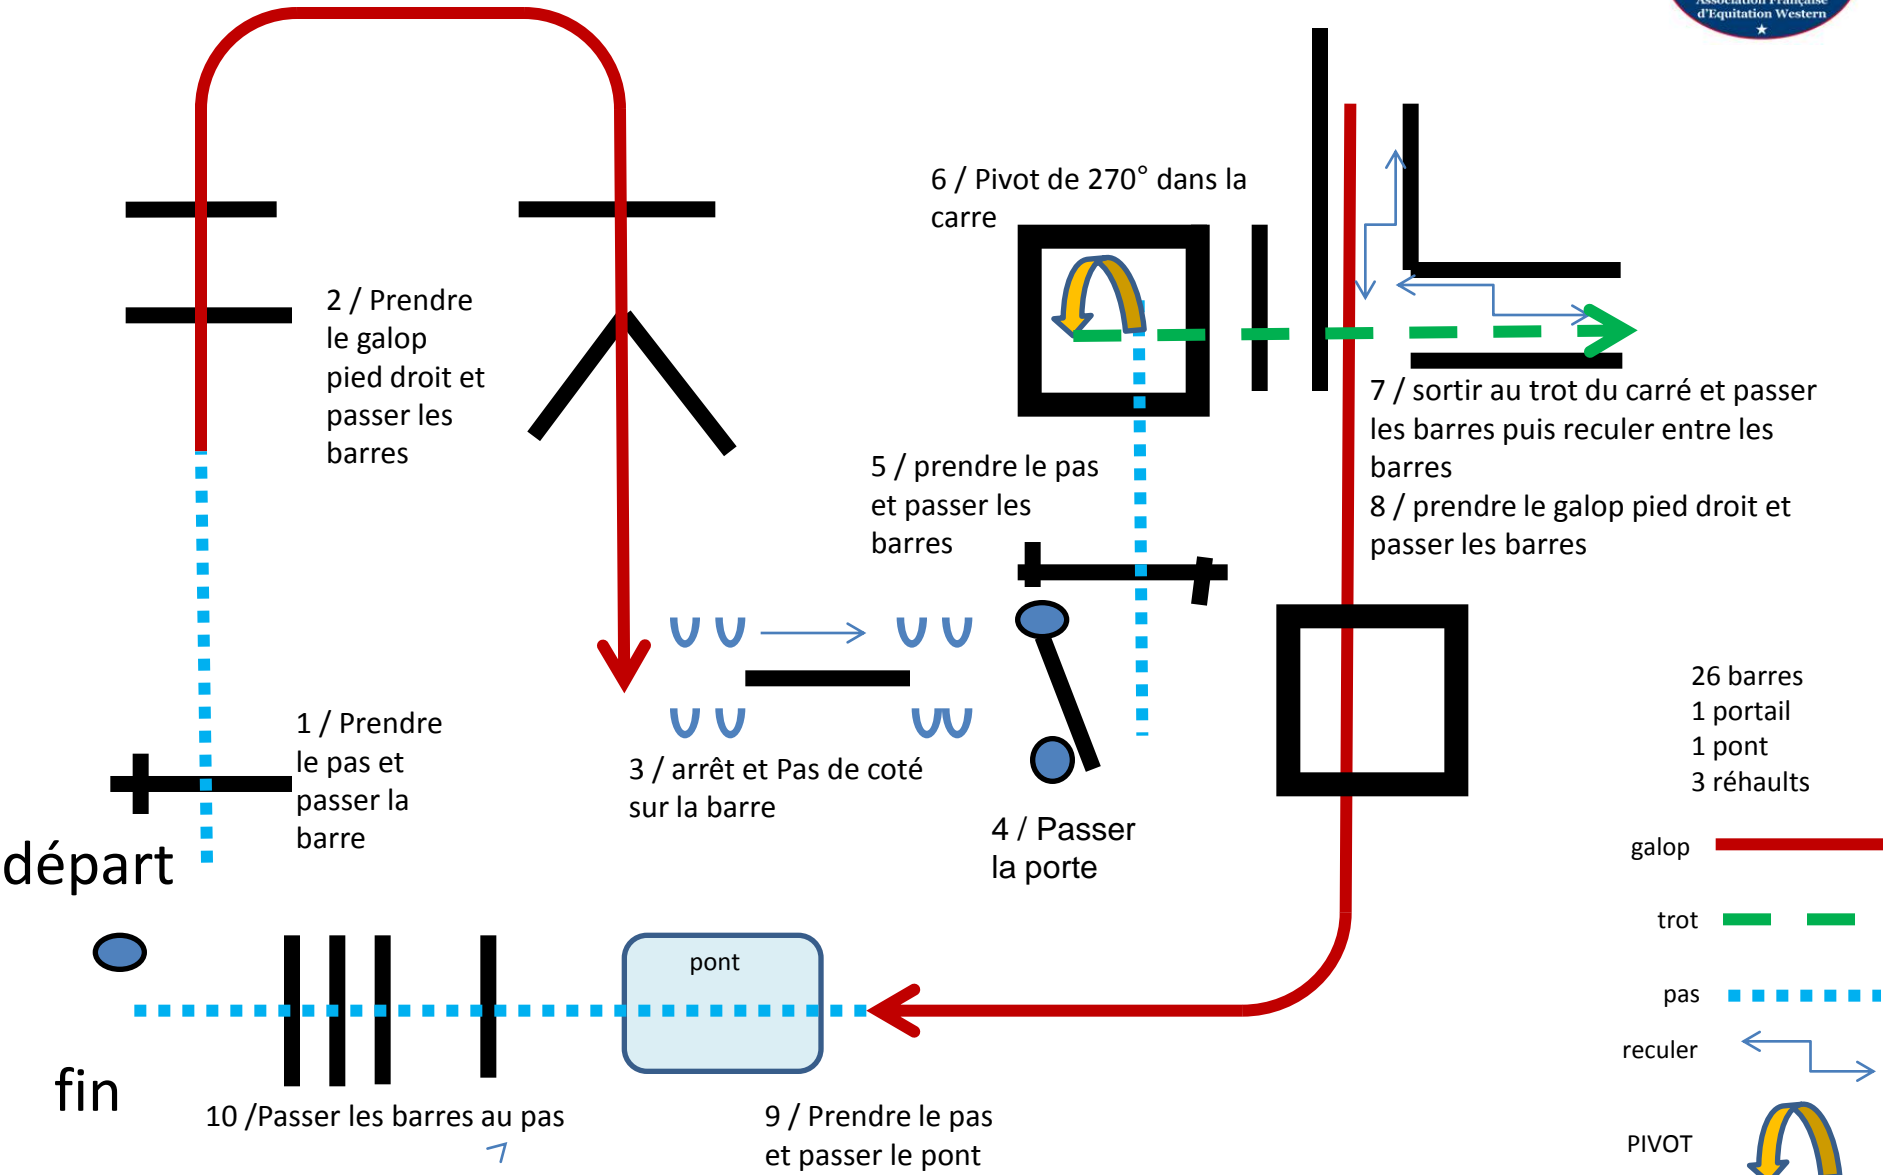

TRAIL OPEN / AFEW 2014 CHAMBERET

TRAIL AMATEUR / AFEW 2014 CHAMBERET

2 / Prendre le galop pied droit et passer les barres

1 / Prendre le pas et passer la barre

3 / arrêt et Pas de coté sur la barre

5 / prendre le pas et passer les barres

6 / Pivot de 270° dans la carre

7 / sortir au trot du carré et passer les barres
8 / prendre le galop pied droit et passer les barres

4 / Passer la porte

10 / Passer les barres au pas

9 / Prendre le pas et passer le pont

- 26 barres
- 1 portail
- 1 pont
- 3 réhauts

galop

trot

pas

reculer

PIVOT

FILLAND