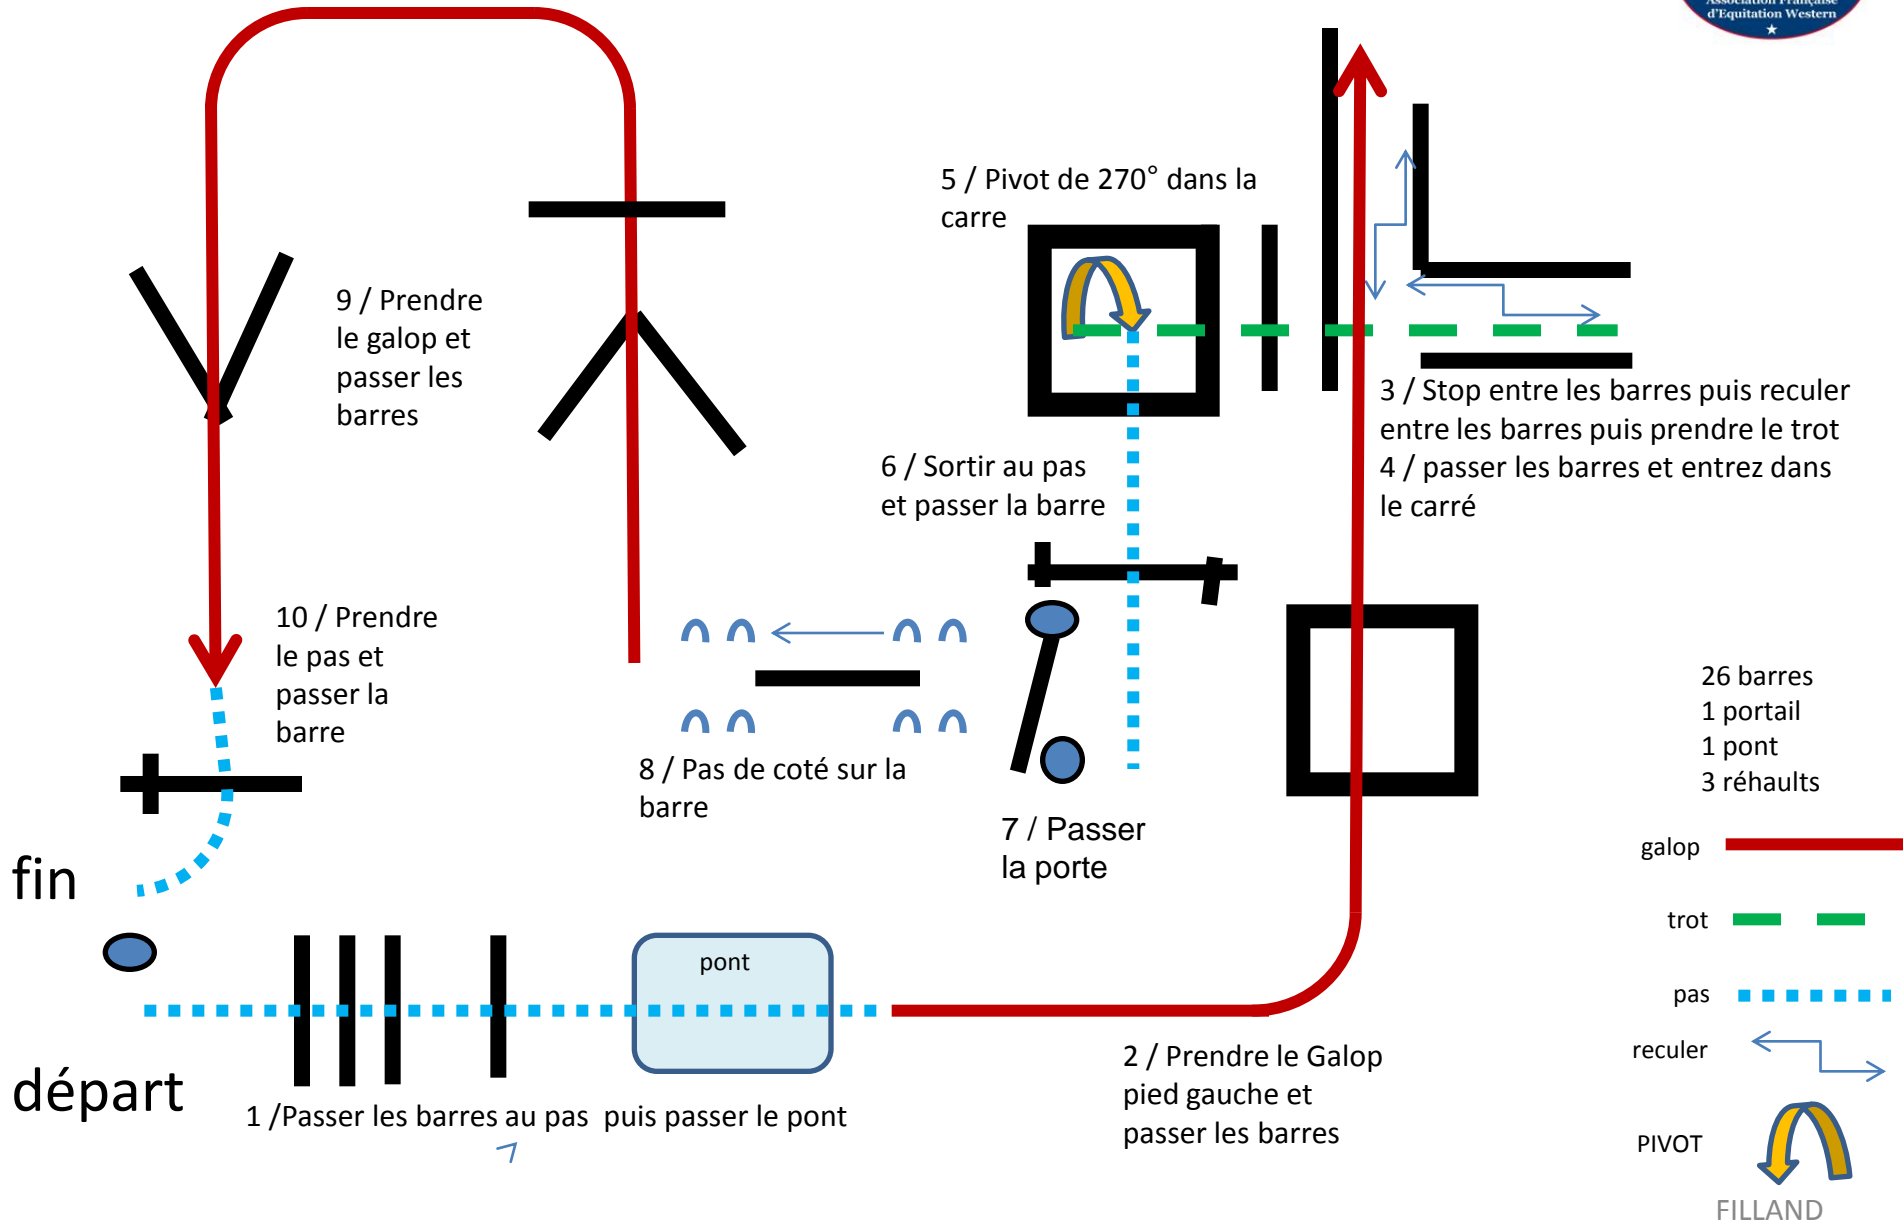

TRAIL OPEN / AFEW 2014 CHAMBERET

TRAIL AMATEUR / AFEW 2014 CHAMBERET

2 / Prendre le galop pied droit et passer les barres

1 / Prendre le pas et passer la barre

3 / arrêt et Pas de coté sur la barre

5 / prendre le pas et passer les barres

6 / Pivot de 270° dans la carre

7 / sortir au trot du carré et passer les barres
8 / prendre le galop pied droit et passer les barres

4 / Passer la porte

10 / Passer les barres au pas

9 / Prendre le pas et passer le pont

- 26 barres
- 1 portail
- 1 pont
- 3 réhauts

galop

trot

pas

reculer

PIVOT

FILLAND